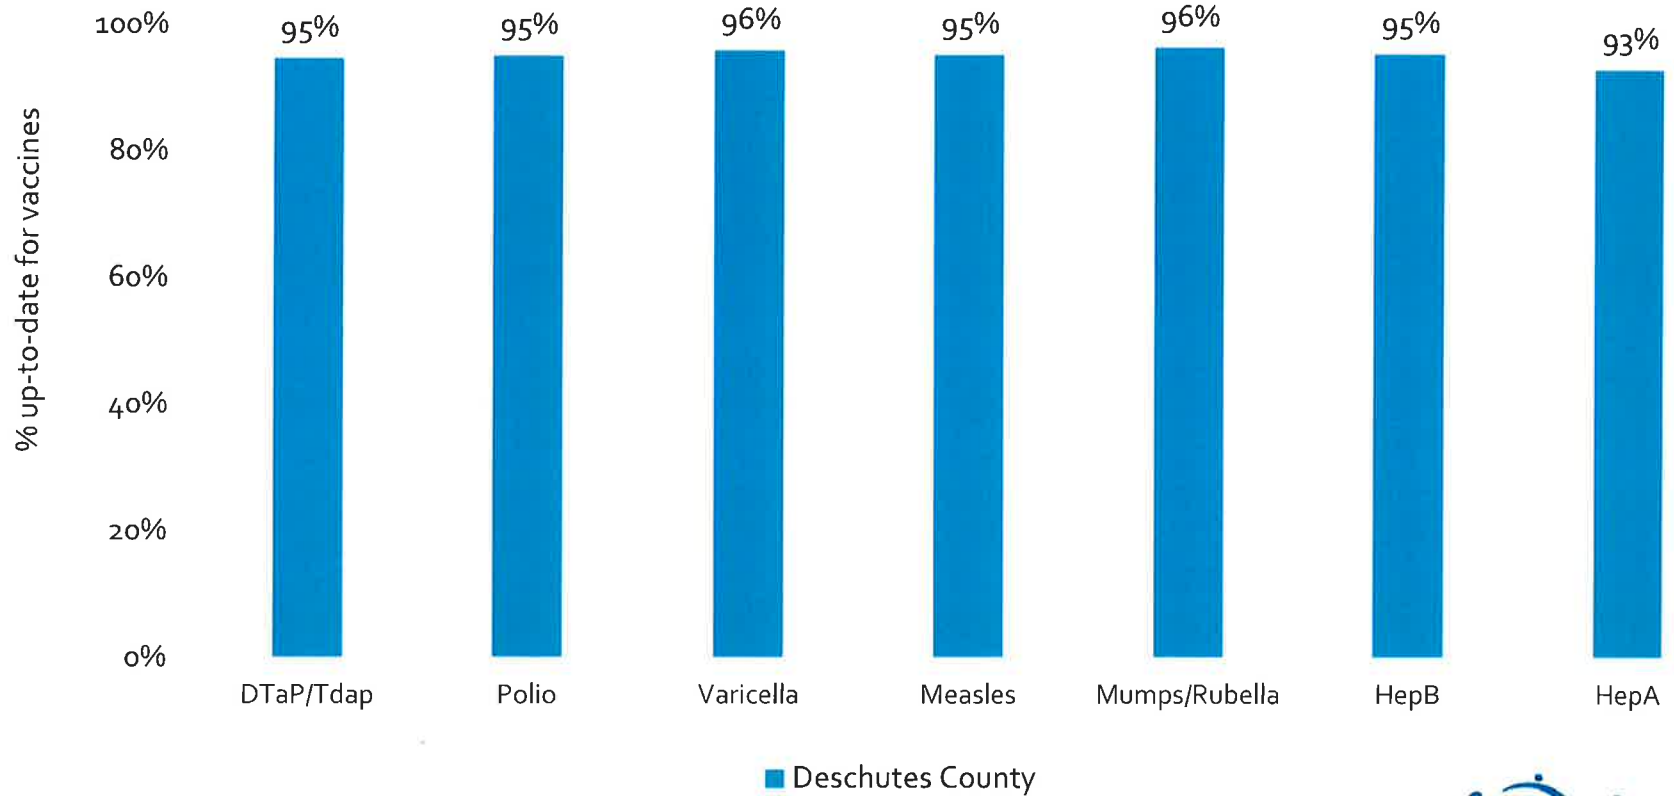

How many school-age kids* are up-to-date in your county?

* Kindergarten through 12th grade

Assessment date: 02/27/2017

Data source: Immunization Primary Review Summary Reports

¿Cuántos niños menores de edad escolar*
están al día con las vacunas en su condado?