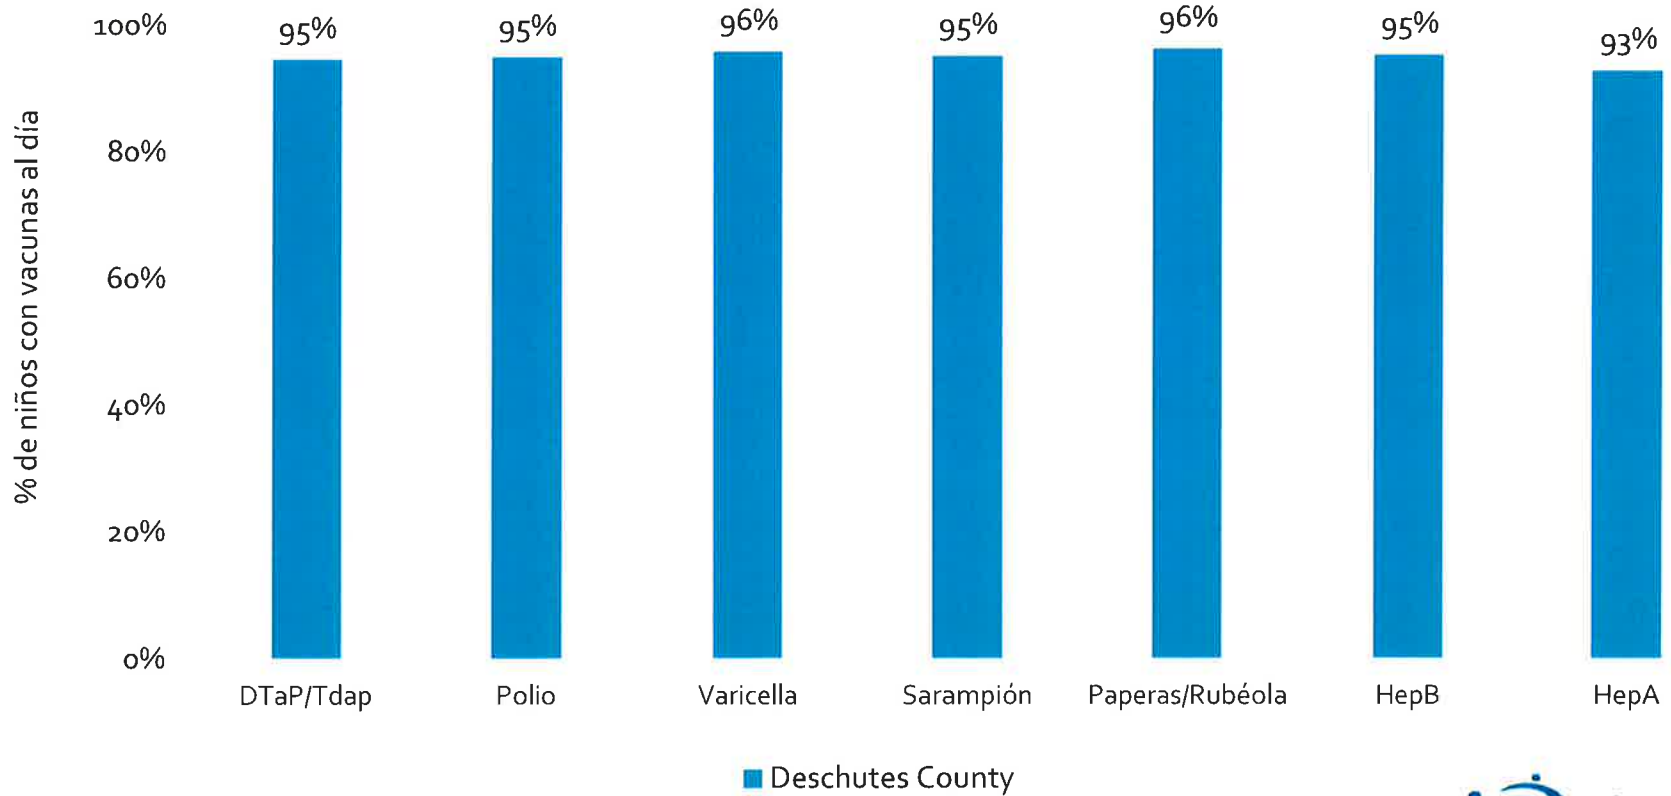

How many school-age kids* are up-to-date in your county?

* Kindergarten through 12th grade

Assessment date: 02/27/2017

Data source: Immunization Primary Review Summary Reports

¿Cuántos niños menores de edad escolar*
están al día con las vacunas en su condado?